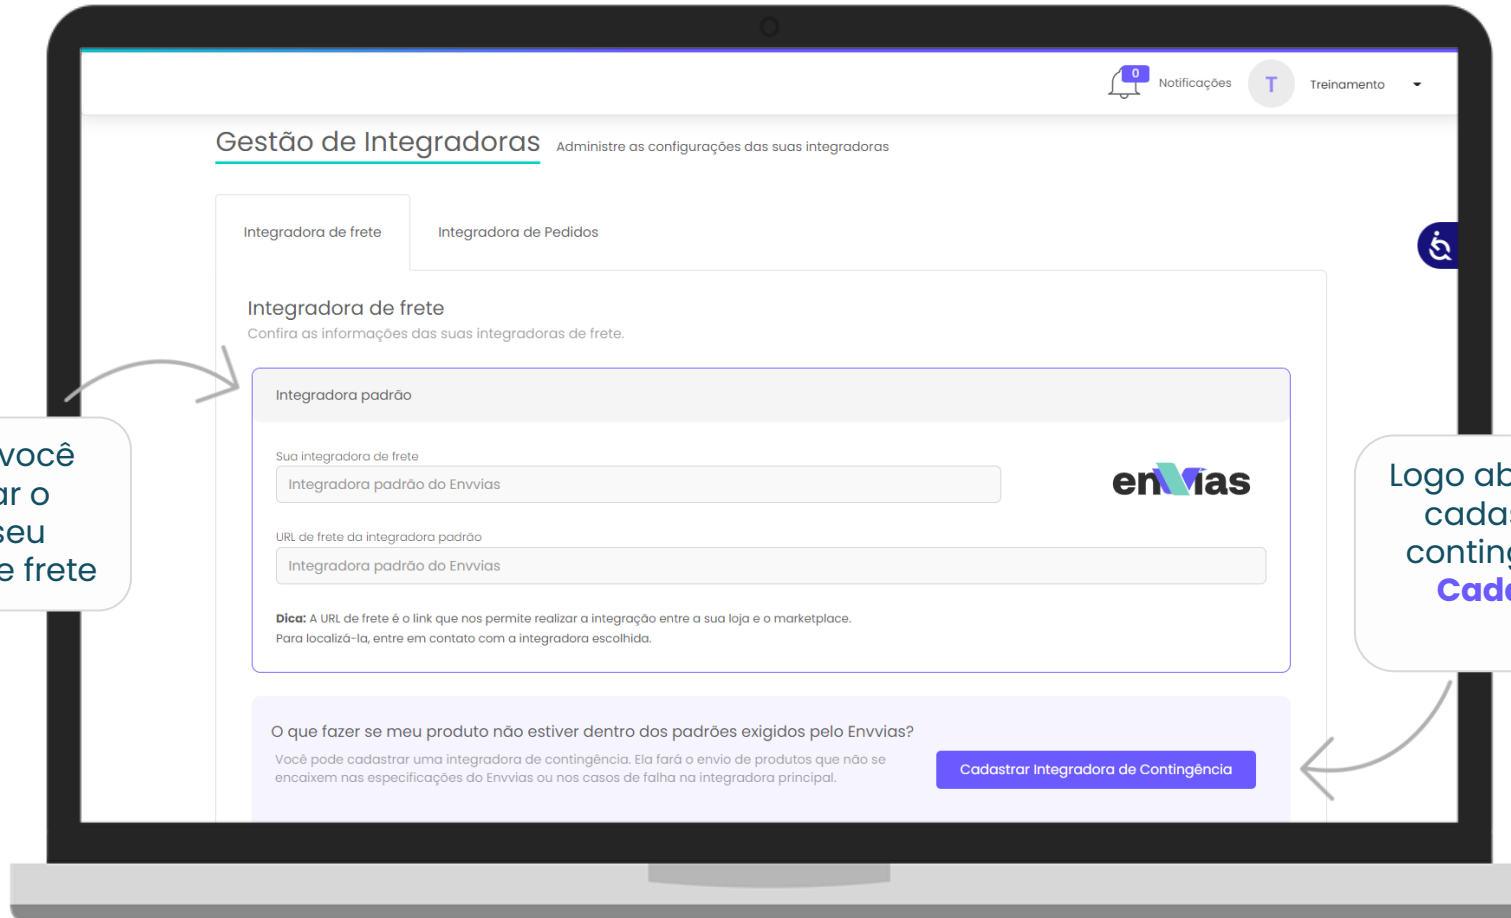

ENVVIAS

Integradora de
contingência

Marketplace

CASAS
BAHIA

ponto:

extra.com.br

Envvias – Integradora de contingência

Para produtos que não estiverem dentro dos critérios exigidos pelo Envvias, você poderá cadastrar uma integradora de contingência diretamente no portal do lojista, através da tela **“Dados de logística”**. Vamos ver!

The screenshot displays the Envvias Marketplace portal interface. On the left, a sidebar menu lists various navigation options: Home, Catálogo, Vendas, Atendimento, Financeiro, Relatórios, Acessos, **Configurações** (highlighted), Minha loja, Centro de distribuição, Tabela de contingência, Integradora de frete, Integradora de pedidos, Logística, Suporte, Via Academy (NOVO!), and Via ADS (NOVO!). The main content area shows a dashboard with a greeting 'Olá, lojista!' and a banner for 'Via Academy'. Below the banner, a callout box contains the text: 'Já logado no Portal do Lojista, acesse os menus **Configurações > Integradora de frete**'. The dashboard itself features several data cards: 'Em expedição' (04), 'Expedição atrasada' (04), 'Expedir hoje' (00), 'Expedir até amanhã' (00), 'Atrasos na entrega' (01), 'Pedidos aprovados' (02), 'Pedidos enviados' (00), 'Pedidos entregues' (00), and 'Pedidos cancelados' (110). Each card includes an 'Acessar' button.

Envvias – Integradora de contingência

Na tela seguinte, você poderá visualizar o **Envvias** como seu calculo principal de frete

Logo abaixo, está o campo para cadastro da integradora de contingência, clique no botão: **Cadastrar integradora de contingência**